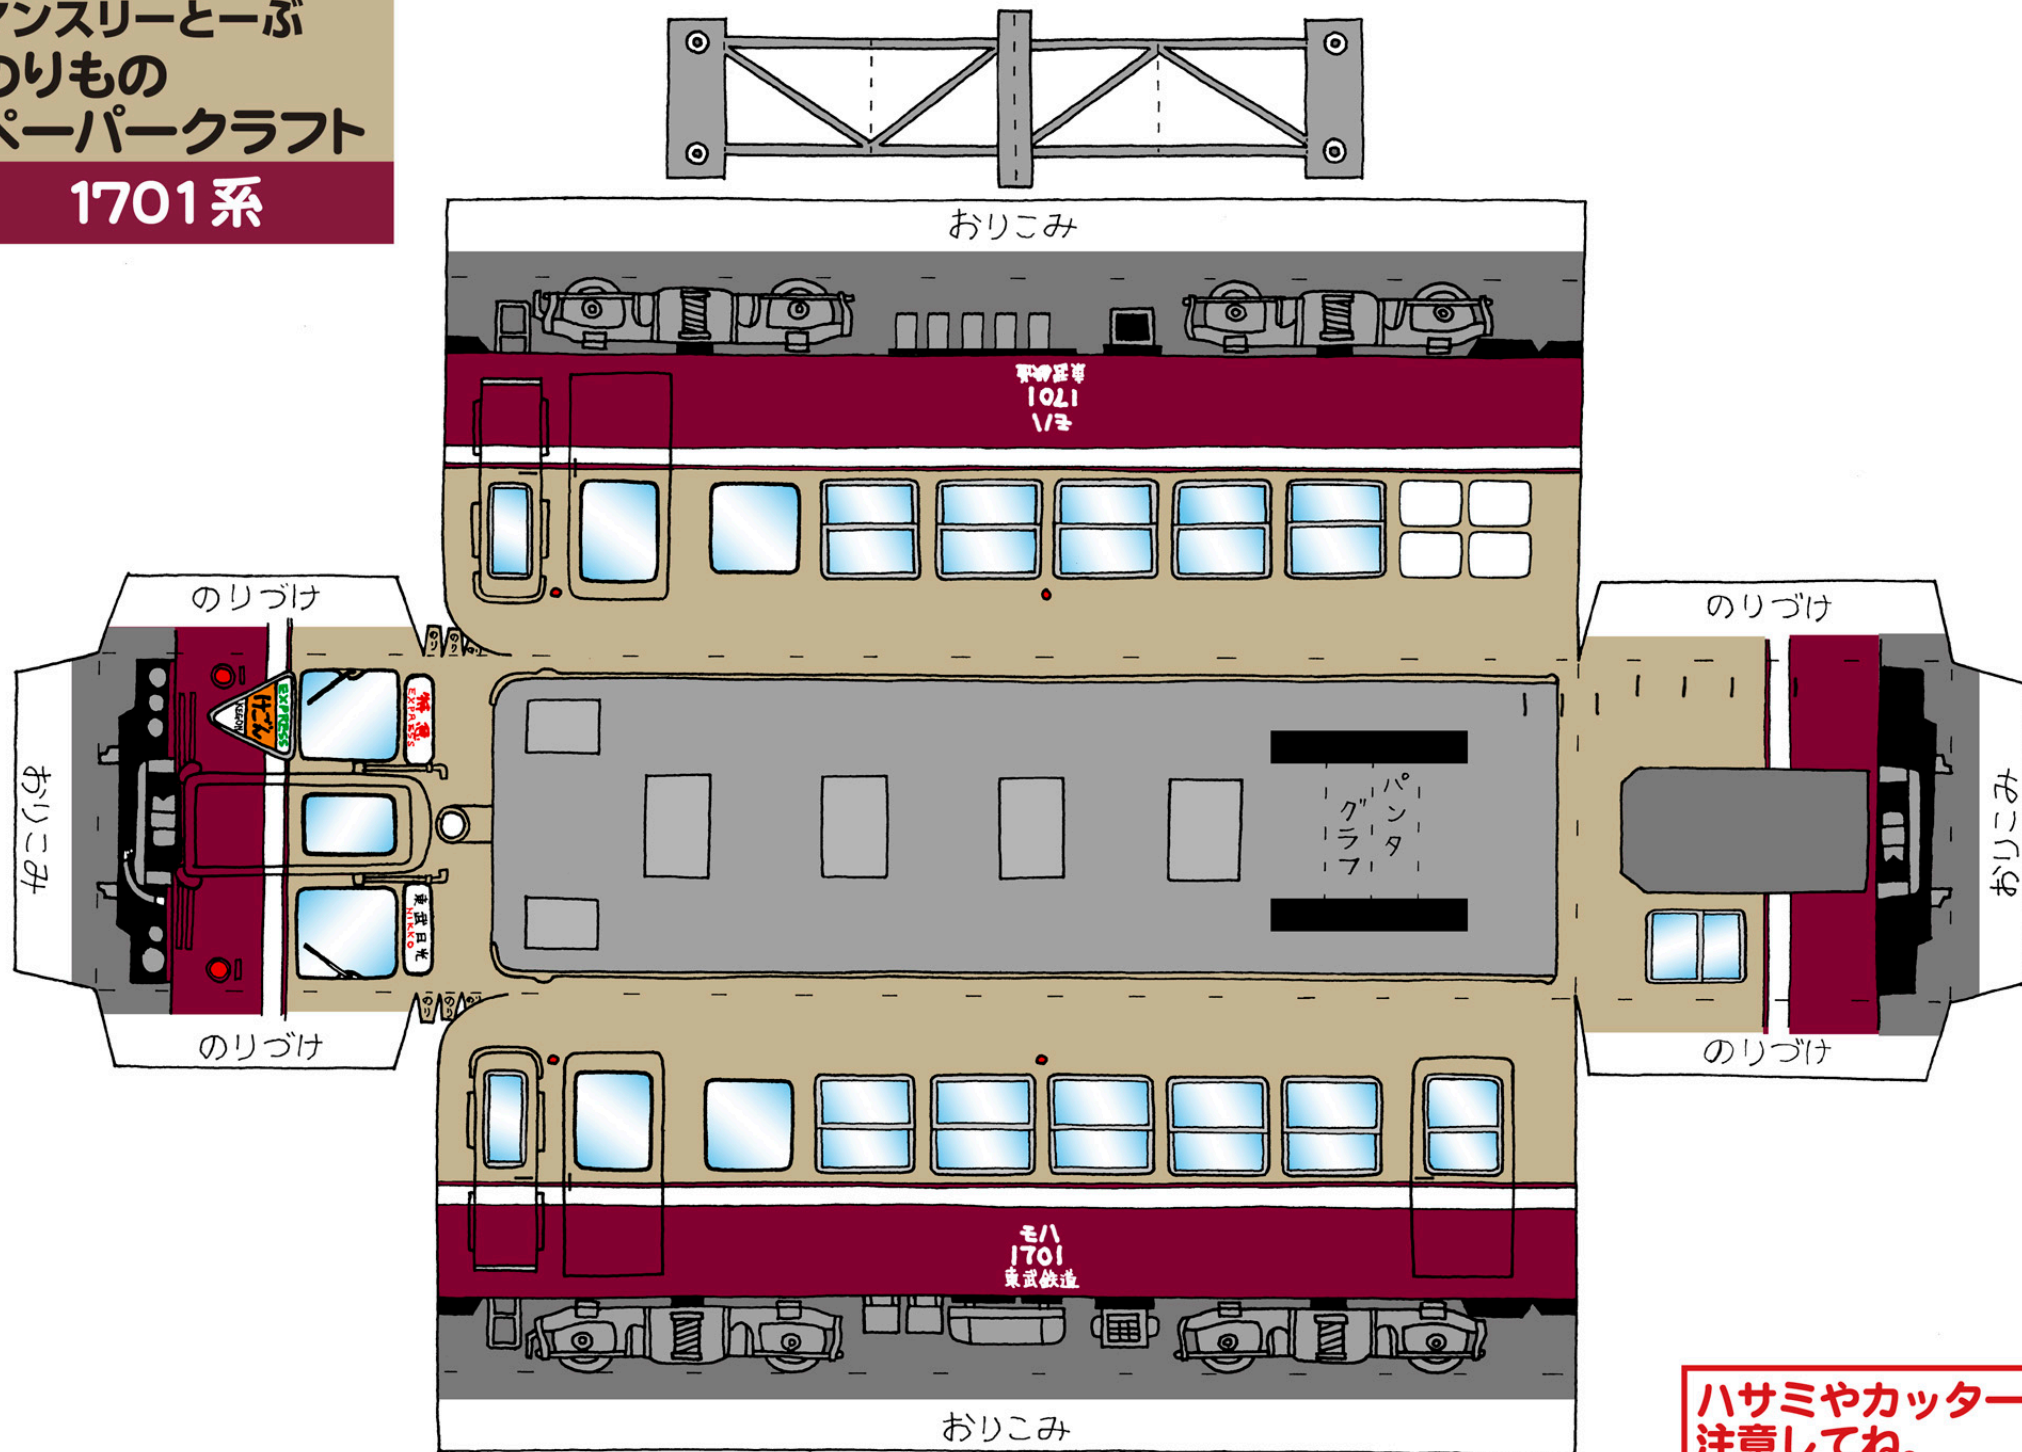

マンスリーとーぶ  
のりもの  
ペーパークラフト

1701系

ハサミやカッターに  
注意してね。